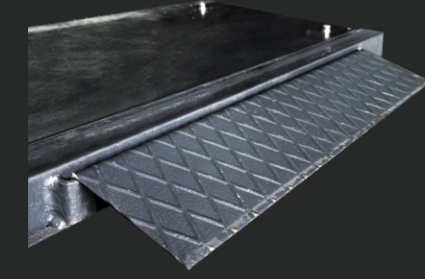

Sevindik Mahallesi 2290 Sokak
No: 82 Merkezefendi / DENİZLİ

**%100 YERLİ
OTO LİFT ÜRETİM TESİSİ**

3 TON OTOLİFT

4 TON OTOLİFT

3 TONLUK LİFT TEKNİK ÖZELLİKLERİ

Motor Gücü 3 kW

Voltaj 380 V

Kaldırma Yüksekliği (max)
1900 mm

Azami Yükseklik 2800 mm

Azami Genişlik 3010 mm

Sütunlar Arası Genişlik 2260 mm

Yağlama Sistemi Mekanik

Ağırlık 750 kg

4 TONLUK LİFT TEKNİK ÖZELLİKLERİ

Motor Gücü 2 x 2.2 kW

Voltaj 380 V

Kaldırma Yüksekliği (max)
1900 mm

Azami Yükseklik 2800 mm

Azami Genişlik 3200 mm

Sütunlar Arası Genişlik 2360 mm

Yağlama Sistemi Mekanik

Ağırlık 800 kg